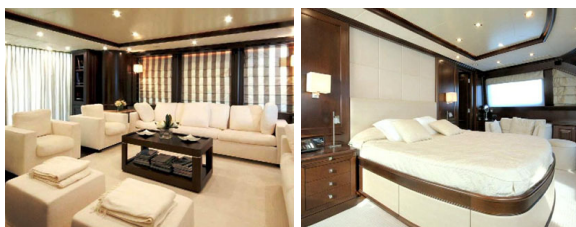

BENETTI Classic 122

Embarcación a motor de gran confortabilidad tanto interior como exterior. Elegante, atrevido. Con estabilizadores naid marine que permite disfrutar a bordo en cualquier lugar y momento. Esta unidad distingue del resto de la flota con un fly más amplio

CARACTERISTICAS

Eslora	: 37 m.
Manga	: 8 m.
Calado	: 2,50 m
Año	: 2007
Motor	: 2 x 1.500 hp
Depósito combustible	: 42.000 l.
Depósito agua	: 8.200 l.
Personas	: 12 + 4 tripulación
Camarotes	: 5 dobles
Velocidad crucero	: 12 nudos
Velocidad maxima	: 14 nudos
Consumo	: 100 l / hora / 2 motor

ACCOMODATION:

- 1 suite, cama matrimonio
- 2 vips, cama matrimonio (cama supletoria Max 50 kg)
- 2 de invitados con 2 camas individuales (+ cama supletoria Max. 50kg)

EQUIPMENT:

Zodiac Avon de 8 m, 150 CV para 7 pax, Moto de agua de 270 cv con amortiguadores, nº de plazas: 3, Aire acondicionado, Baño turco, 2 barbacoas y un Jacuzzi para 6 pax en el Fly, Bimini en el Fly, TV Satelite, DVD, Generadores: 2 x 80 kw, Equipo de snorkel, Esquí acuatico, 3 Hinchables, 2 equipo de buceo, Teléfono interno, Cama auxiliar (hasta 50 kg) y Ordenador en cada camarote, Minibar en camarote armador, Estabilizadores: naid marine